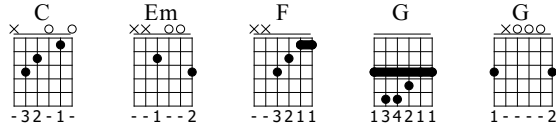

Solo-Guitar-arranging-guide 1

Standard tuning

$\text{♩} = 120$

S-Gt

C Em F G

mf

T
A
B

1 0 1 3 3 5 8 6 5 3 3